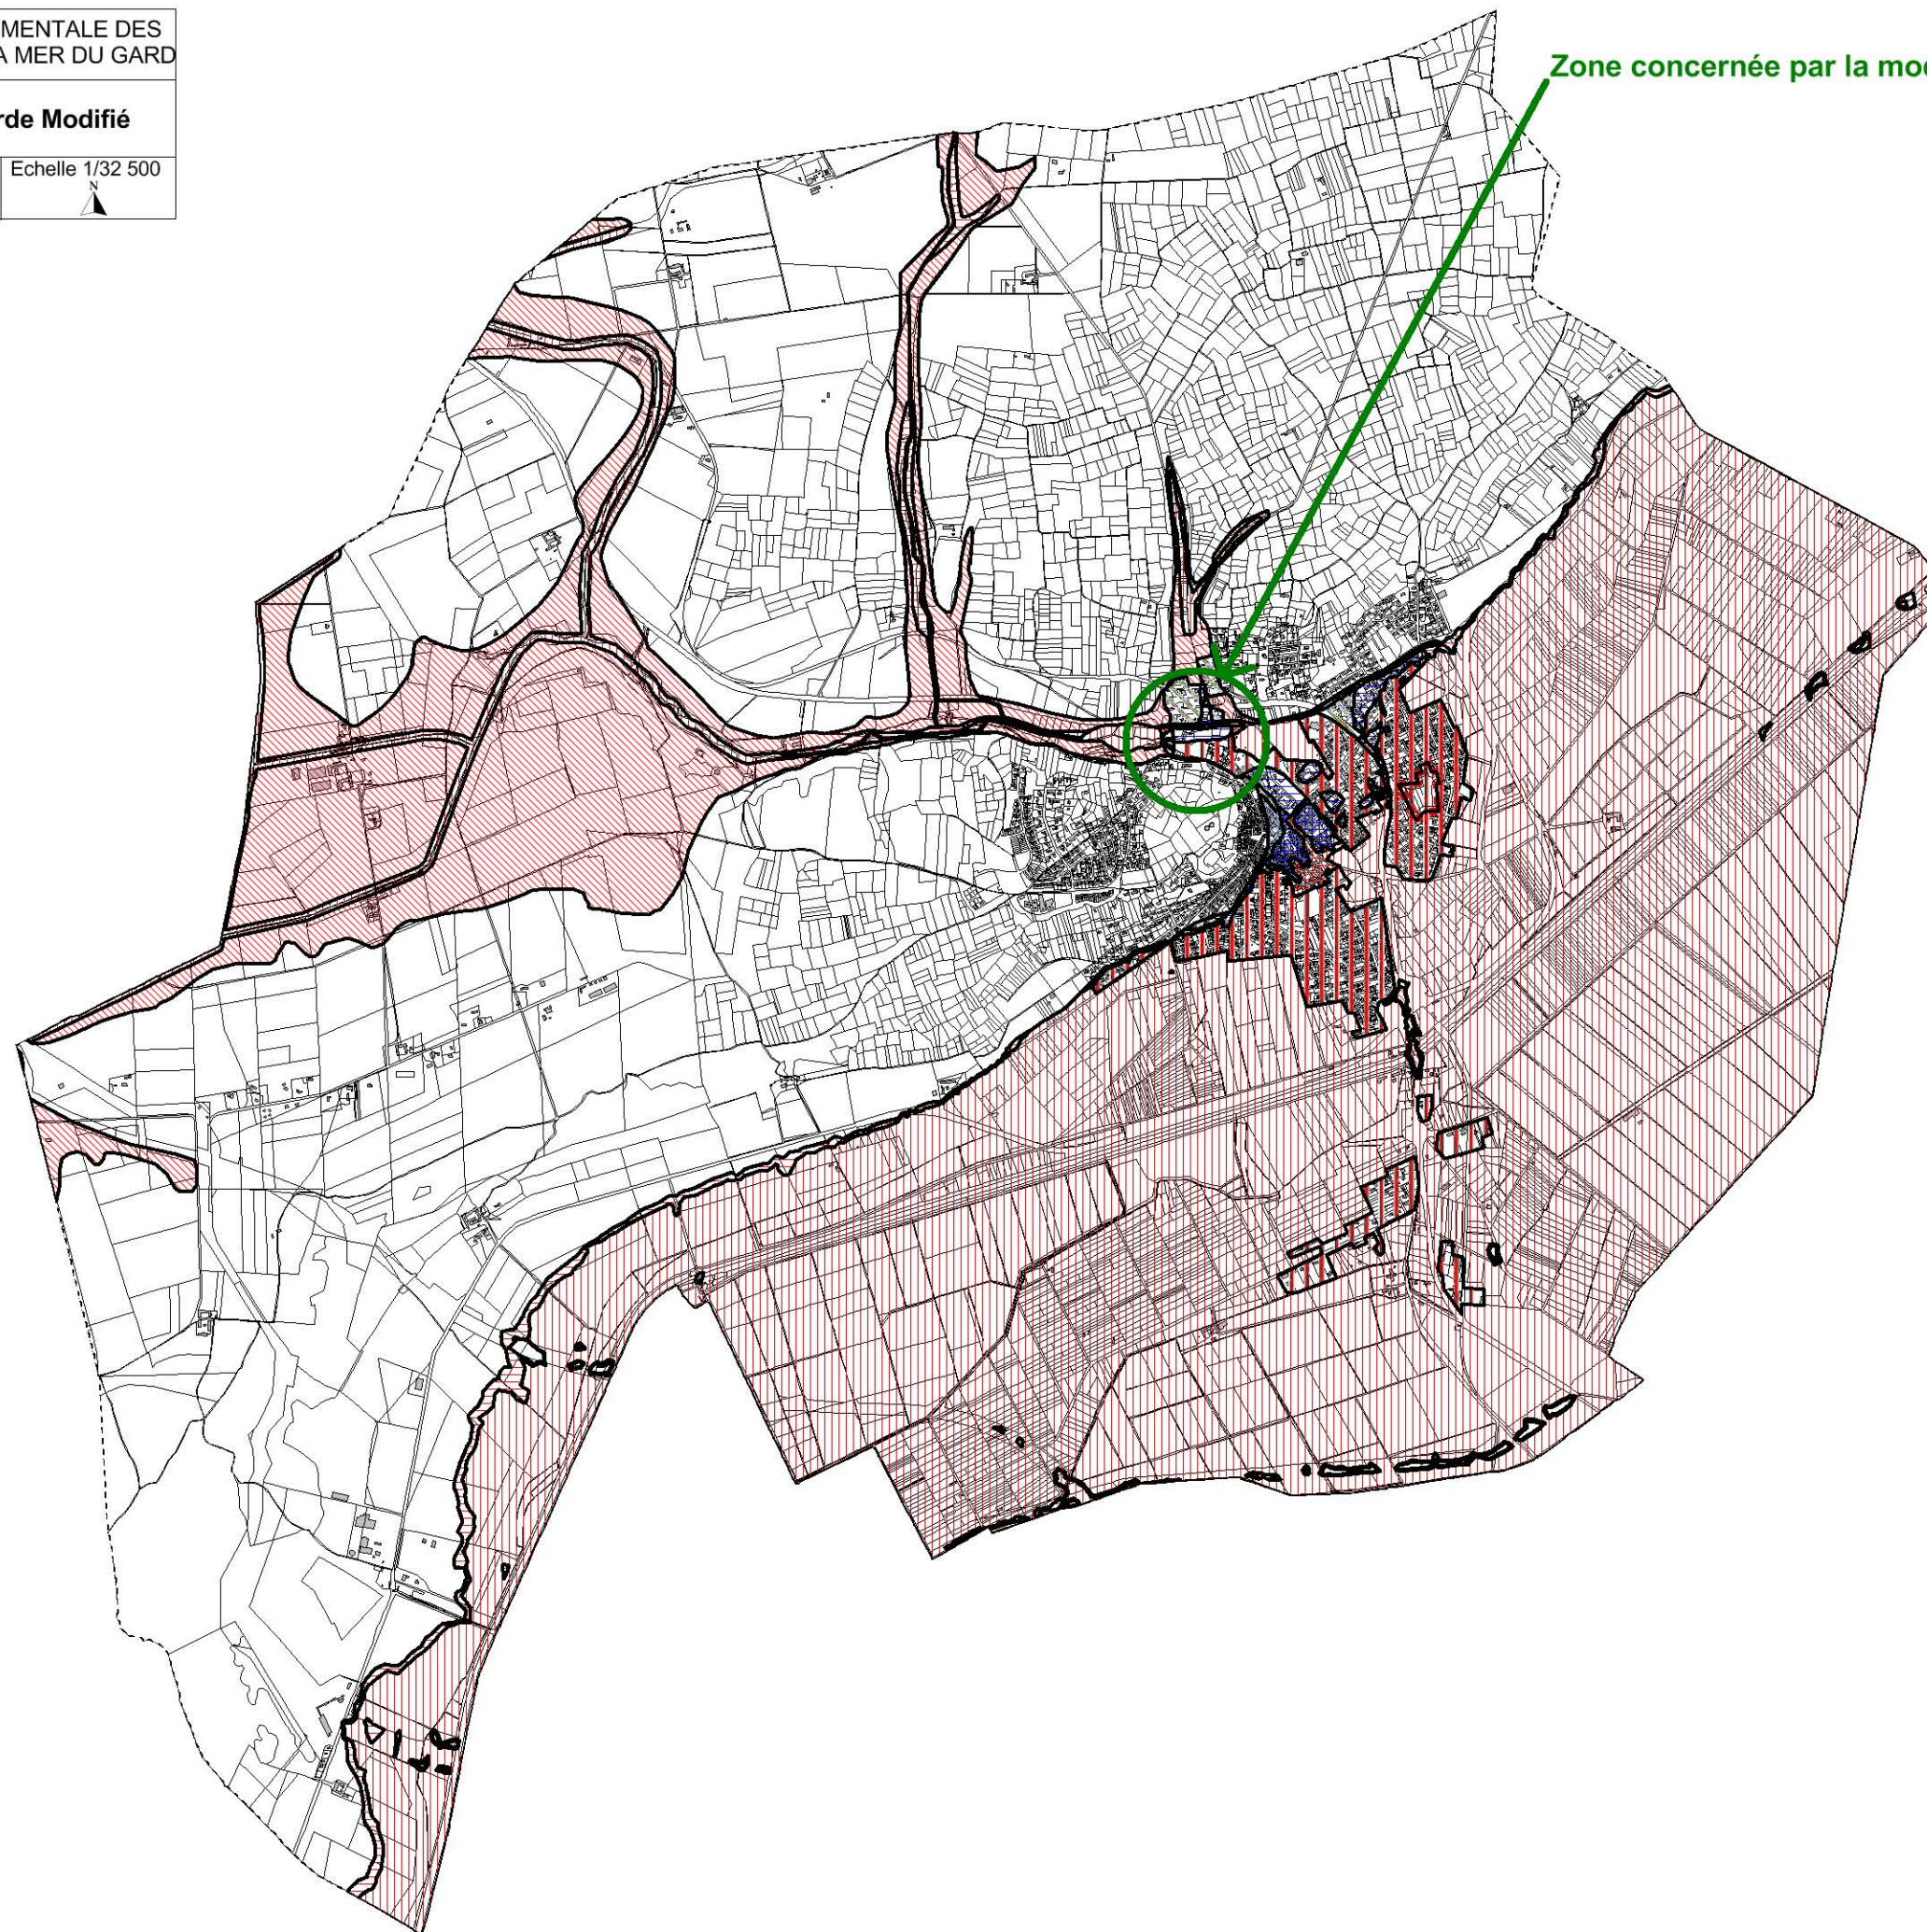

Zonage du PPRi de Bellegarde Modifié

SOTUR/RI Date : février 2014 Echelle 1/32 500

Zone concernée par la modification du PPRi de Bellegarde