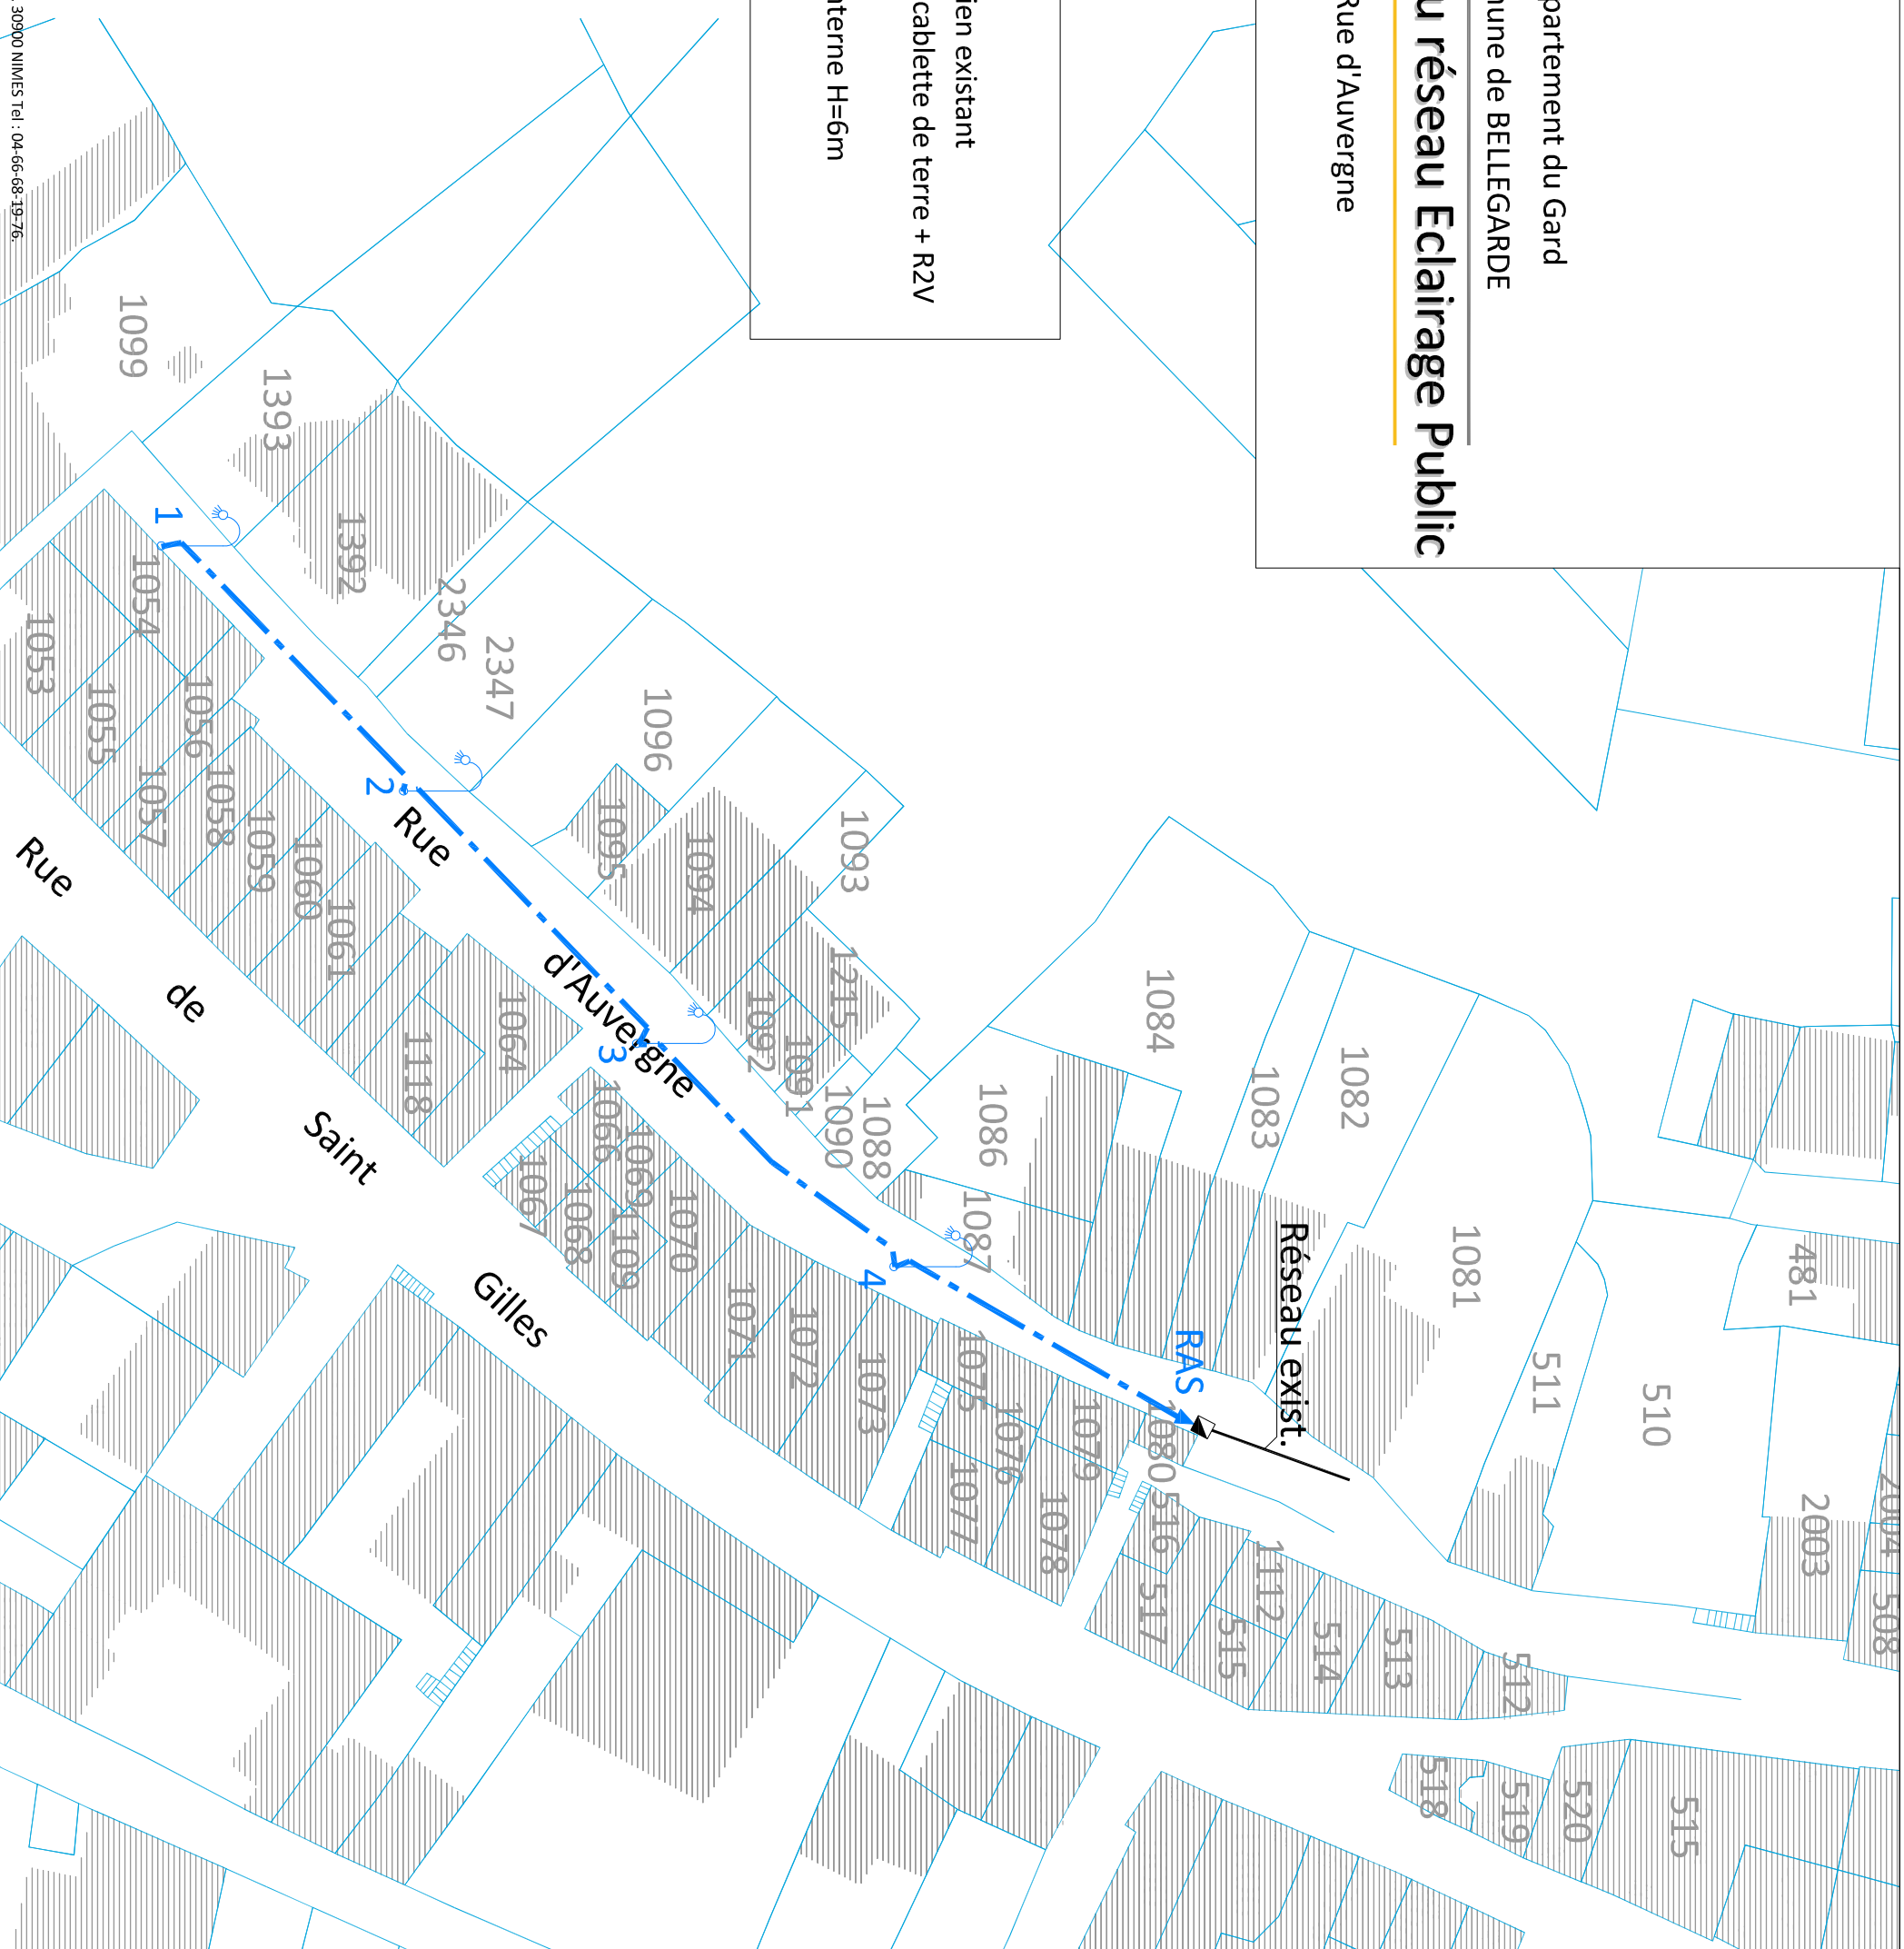

Département du Gard
Commune de BELLEGARDE

Sécurisation du réseau Eclairage Public

Rue d'Auvergne

AVP

LEGENDE

- réseau aérien existant
- - - TPC Ø63 + cablette de terre + R2V
- ☛ mât + 1 lanterne H=6m

ECHELLE 1/500