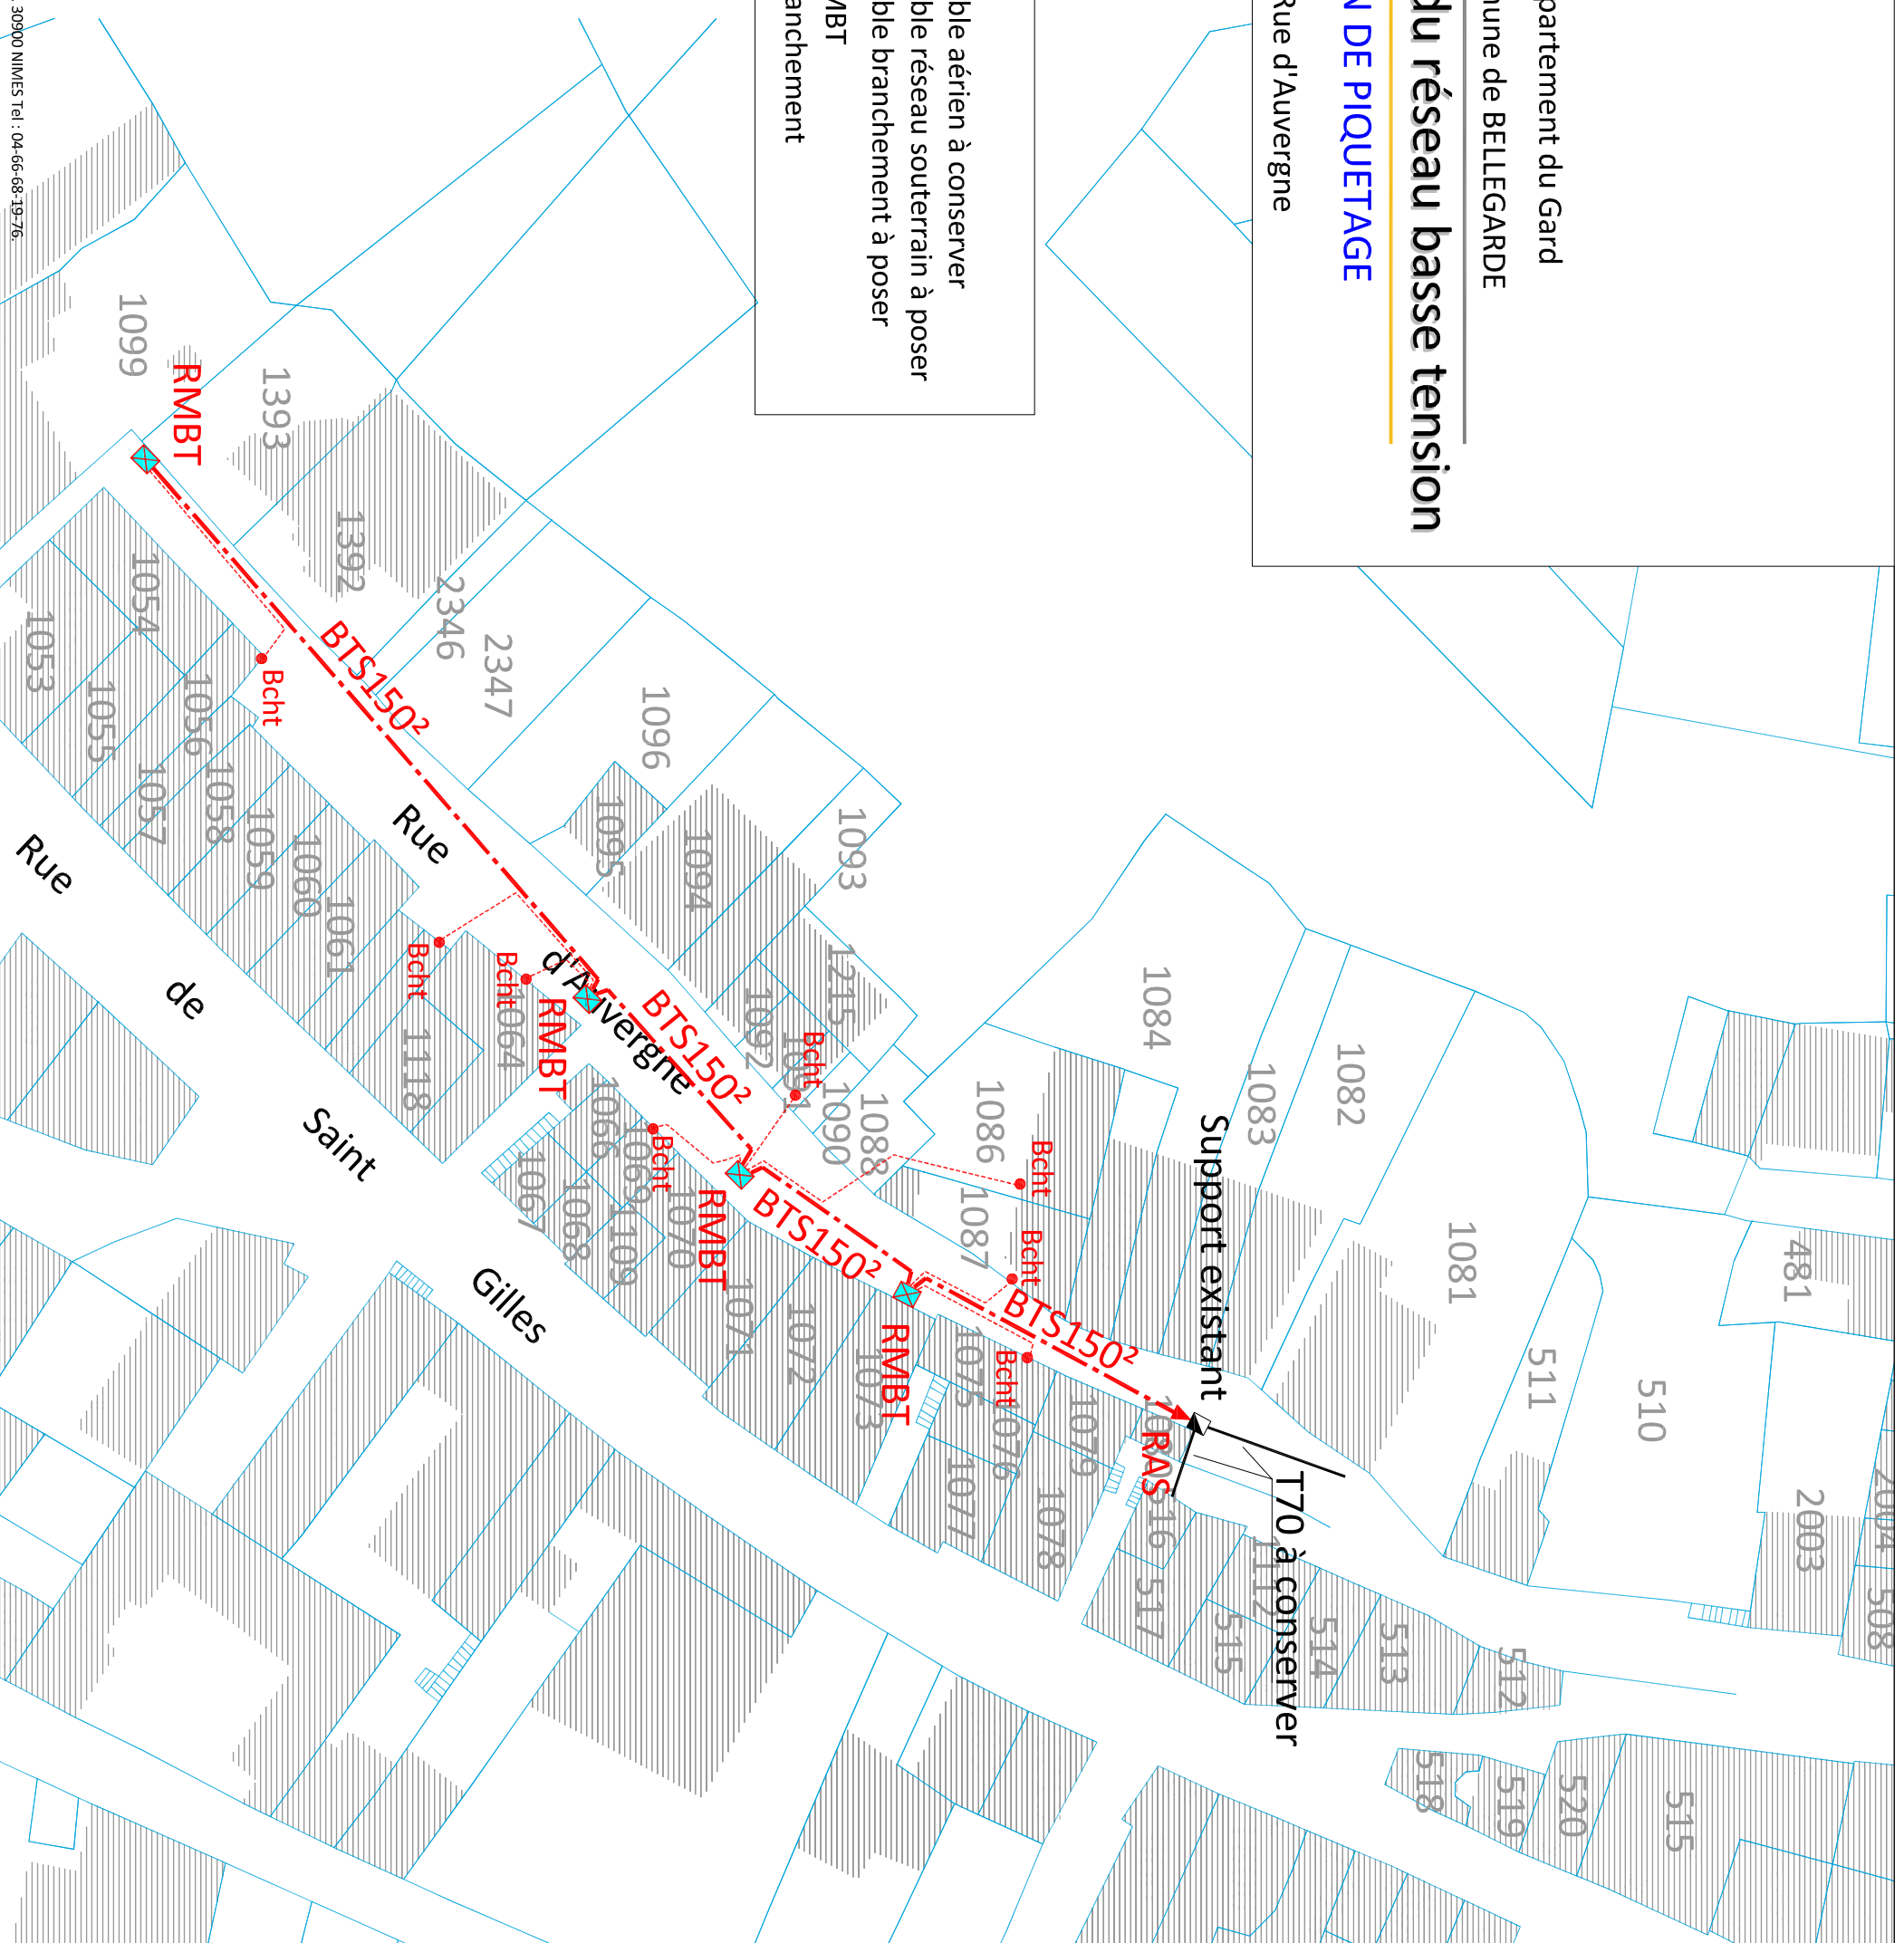

Département du Gard
Commune de BELLEGARDE

Sécurisation du réseau basse tension

PLAN DE PIQUETAGE

AVP

Rue d'Auvergne

LEGENDE	
	Câble aérien à conserver
	Câble réseau souterrain à poser
	Câble branchement à poser
	RMBT
	Branchement

orientation indicative établie
d'après documentation existante

ECHELLE 1/500

L'attribution est dans un système indépendant
Dressé par la SARL Cap INGE, 866 Avenue du Maréchal Juin, 30900 NIMES Tel : 04-66-68-19-76.