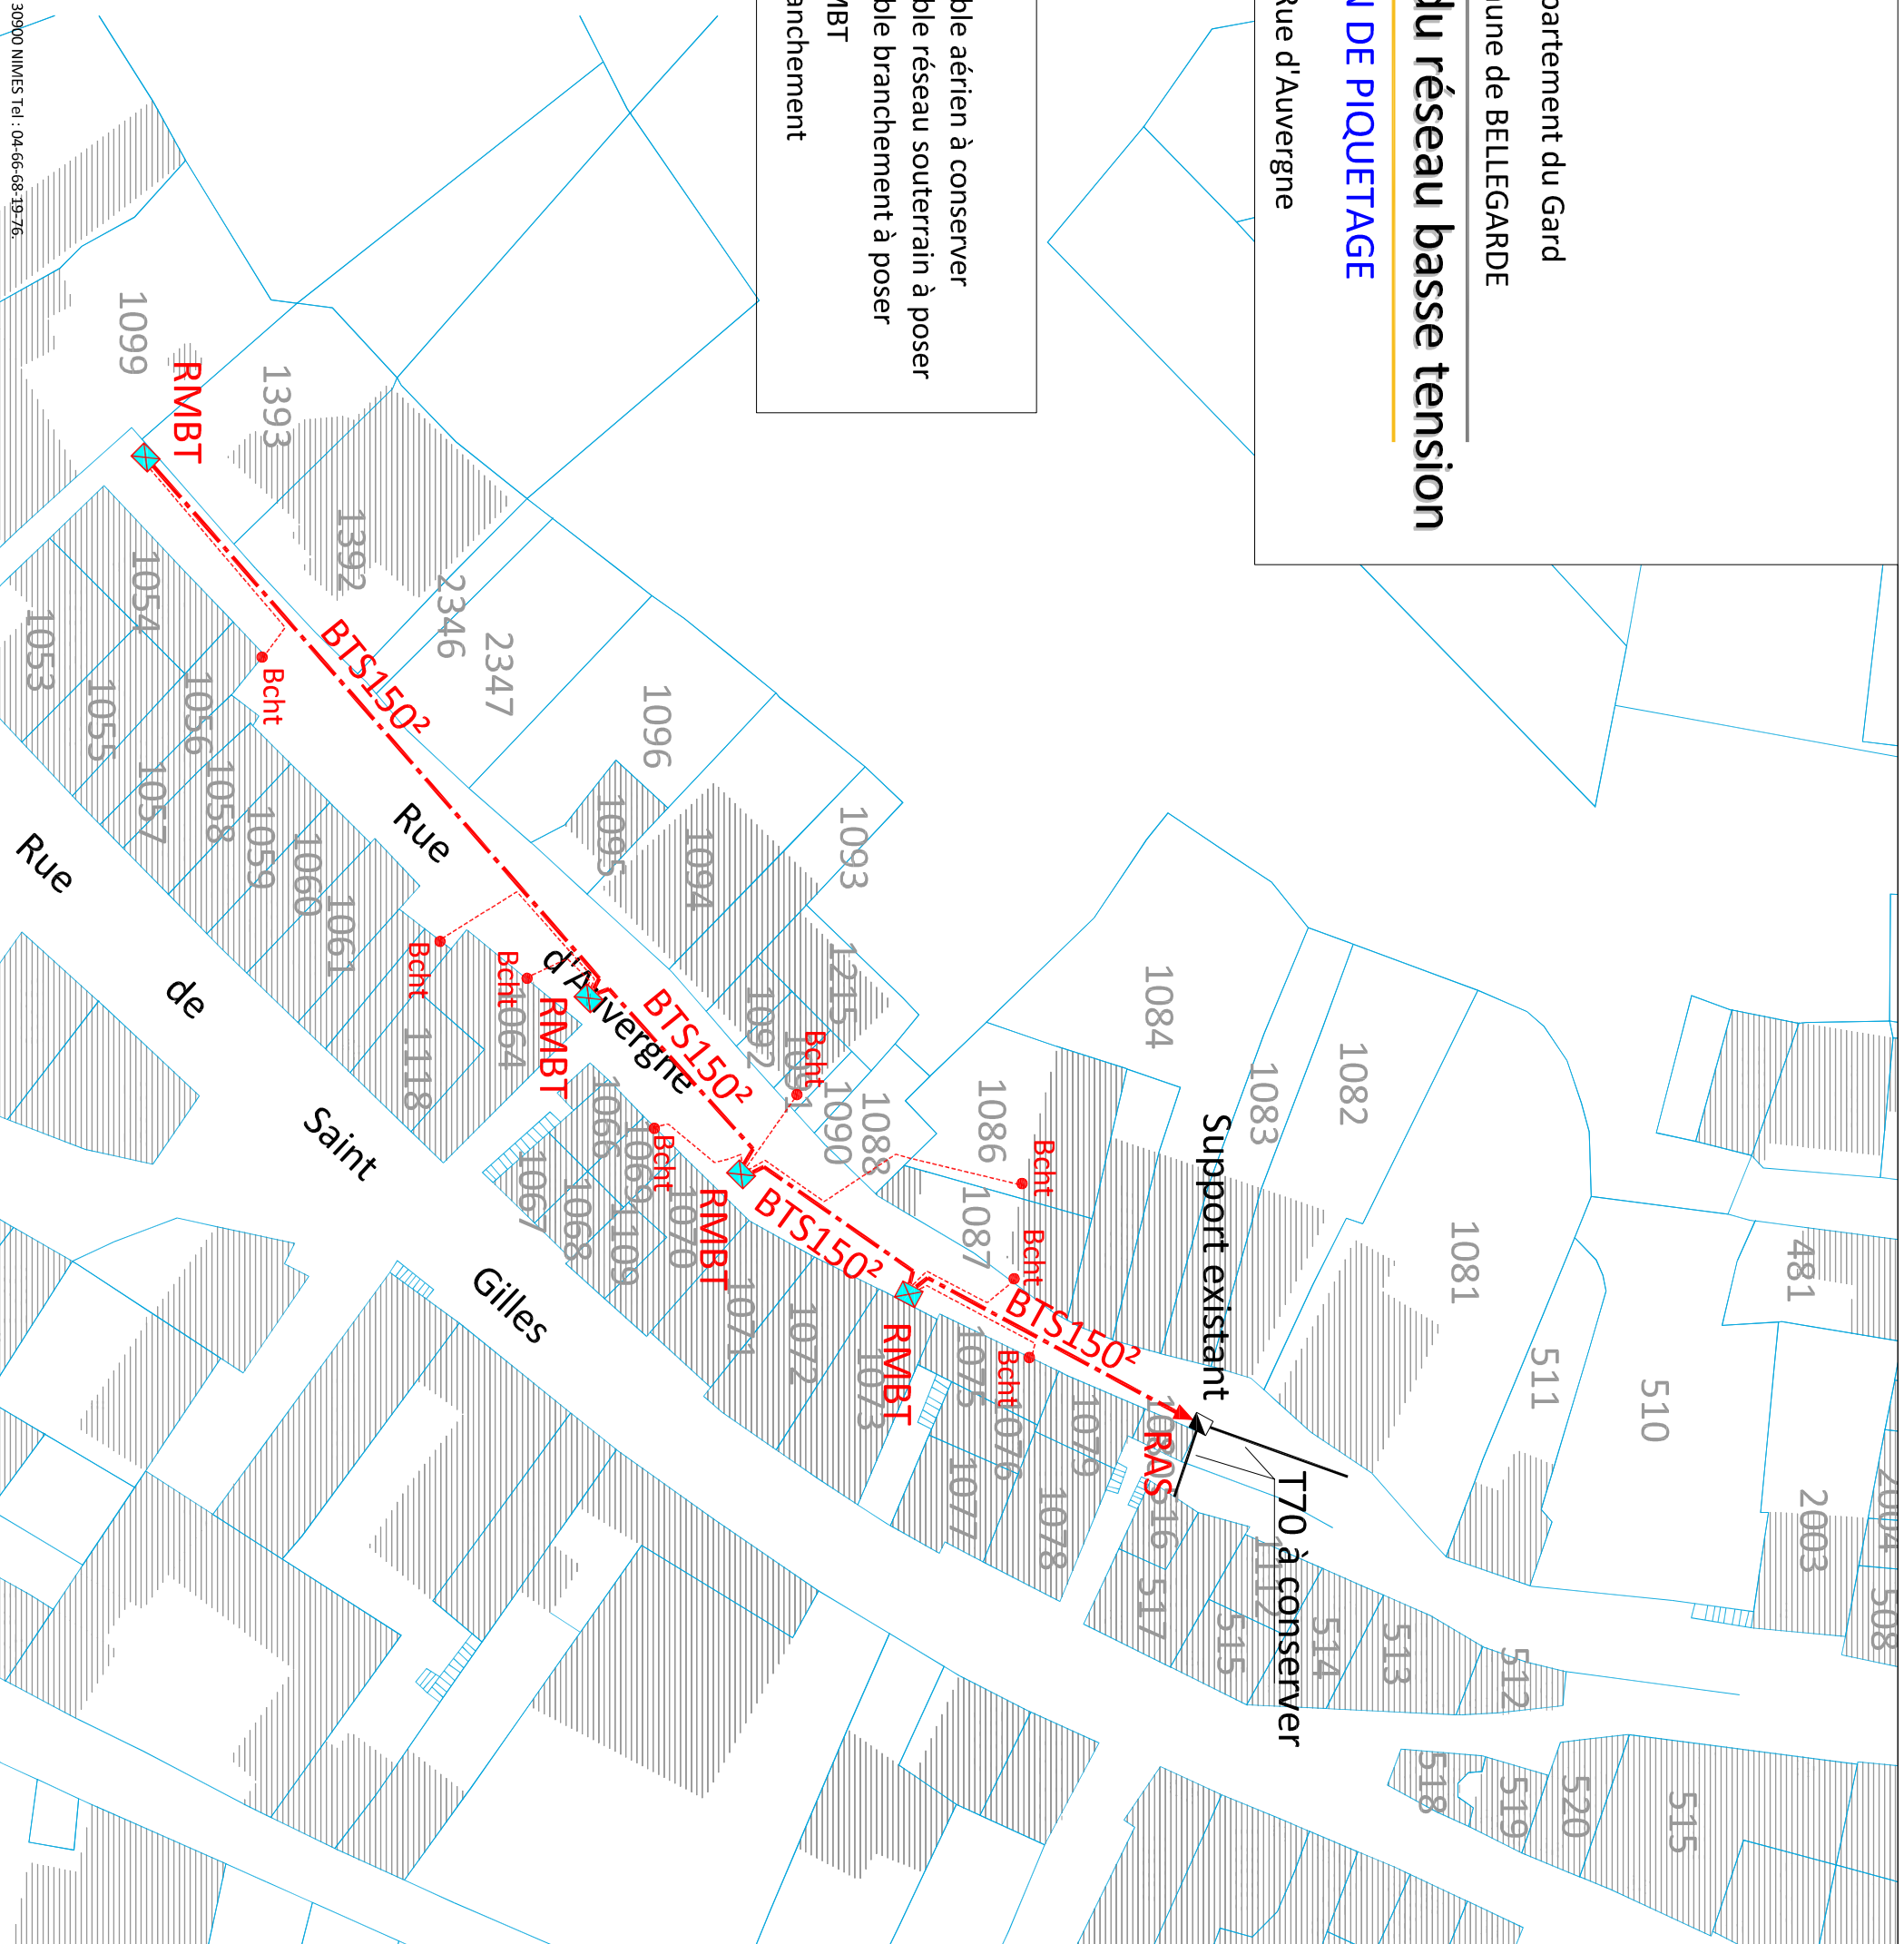

Département du Gard
Commune de BELLEGARDE

Sécurisation du réseau basse tension

PLAN DE PIQUETAGE

AVP

Rue d'Auvergne

LEGENDE	
	Câble aérien à conserver
	Câble réseau souterrain à poser
	Câble branchement à poser
	RMBT
	Branchement