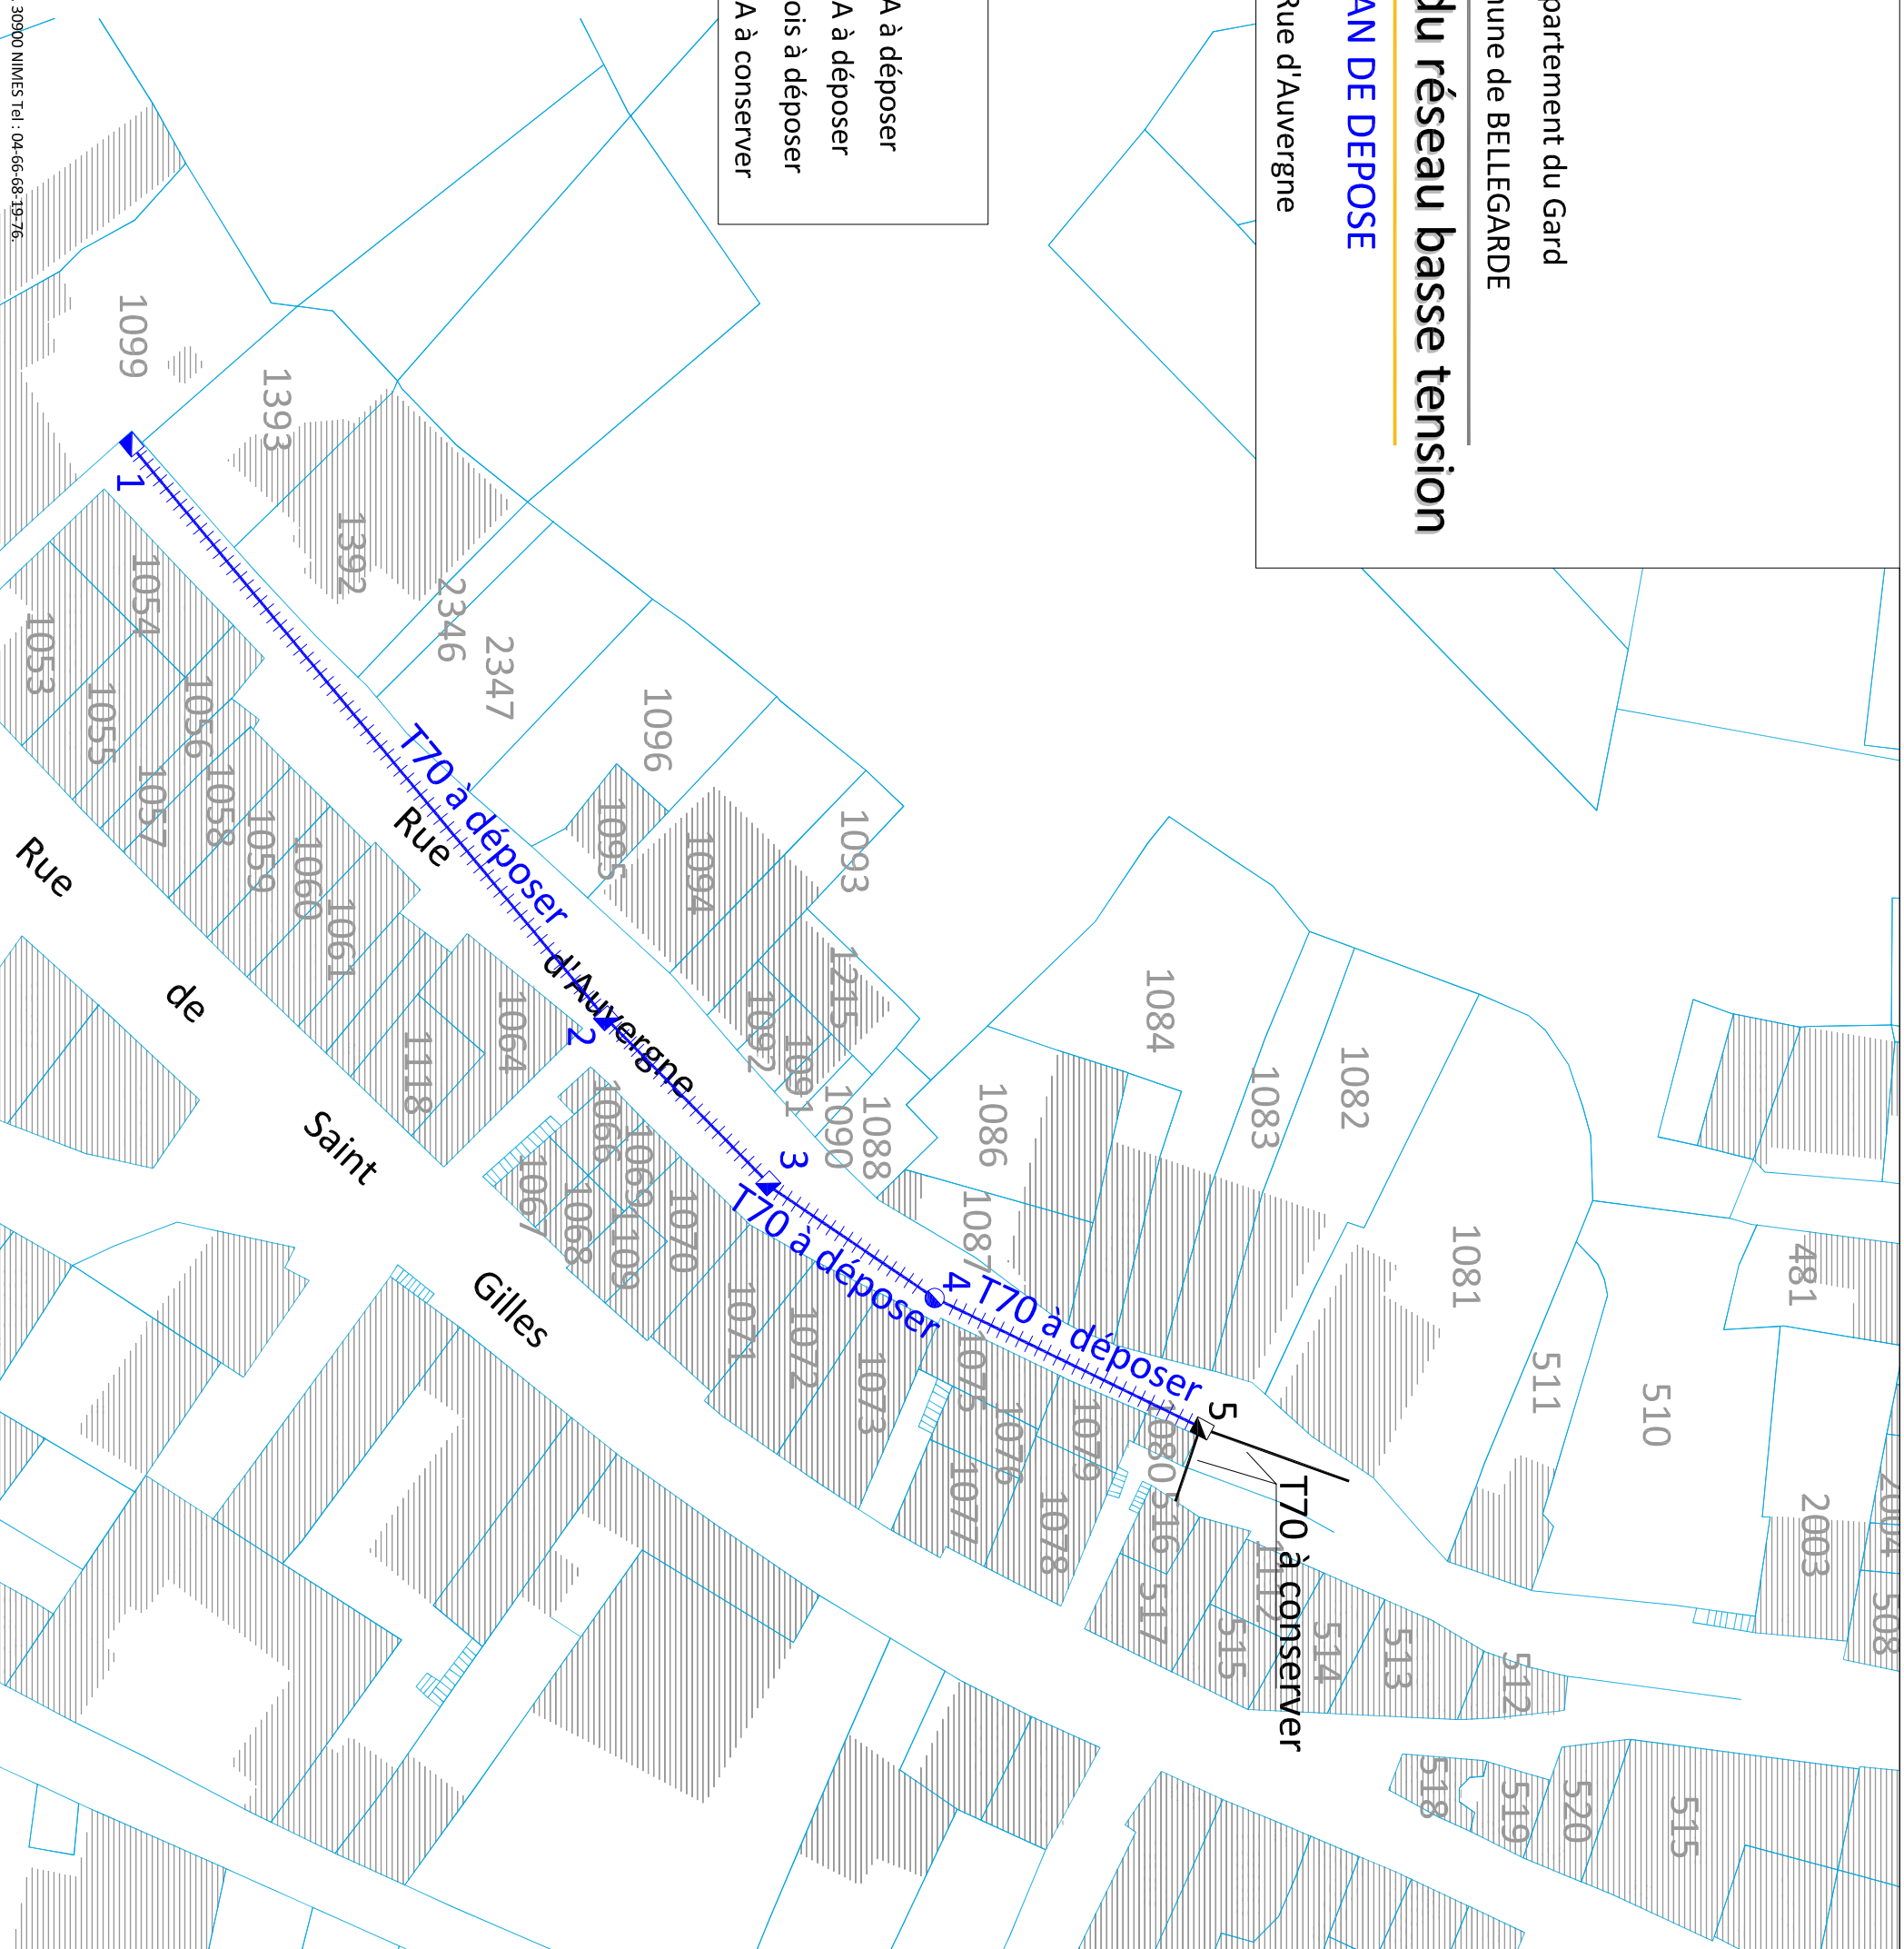

Département du Gard
Commune de BELLEGARDE

Sécurisation du réseau basse tension

PLAN DE DEPOSE

AVP

Rue d'Auvergne

LEGENDE	
+++++	Cable BT A à déposer
▣	Poteau BA à déposer
●	Poteau bois à déposer
▣	Poteau BA à conserver